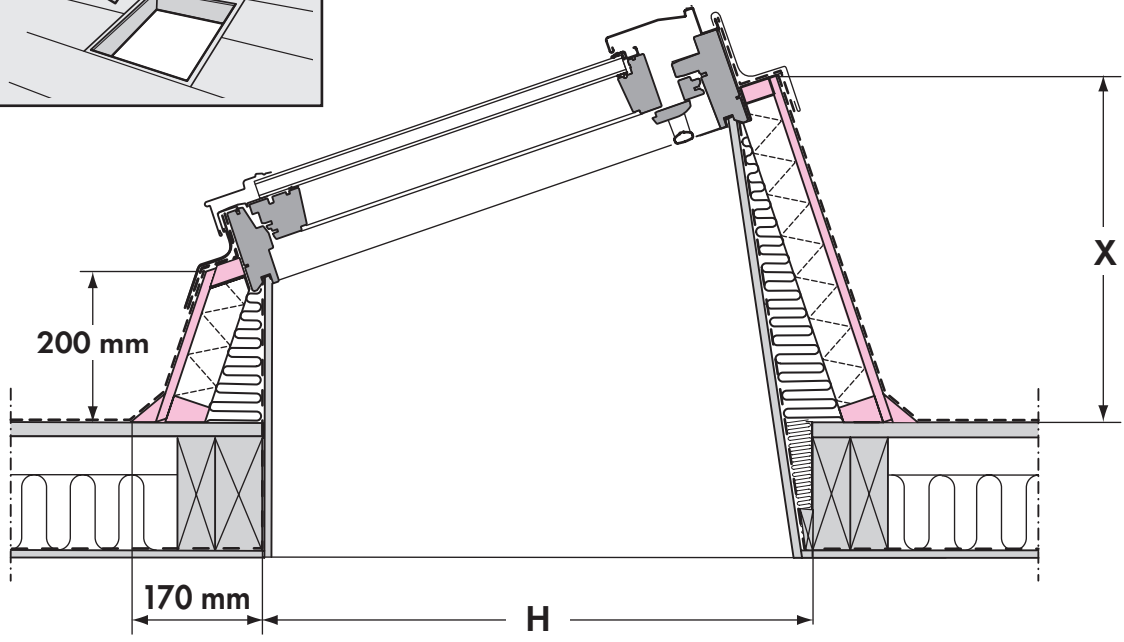

ECX-TF

VELUX®

1a

Flat Roof System			
			
	W mm	H mm	X mm
ECX B04	500	1000	543
ECX C27	600	600	430
ECX C04	600	900	543
ECX M02	800	800	479
ECX M04	800	1000	543
ECX P04	1000	1000	543
ECX S06	1200	1200	606
ECX U10	1400	1500	740

1b

Flat Roof System

	W mm	H mm	X mm
ECX B04	500	1160	543
ECX C27	600	768	430
ECX C04	600	1160	543
ECX M02	800	932	479
ECX M04	800	1160	543
ECX P04	1000	1160	543
ECX S06	1200	1353	606
ECX U10	1400	1802	740