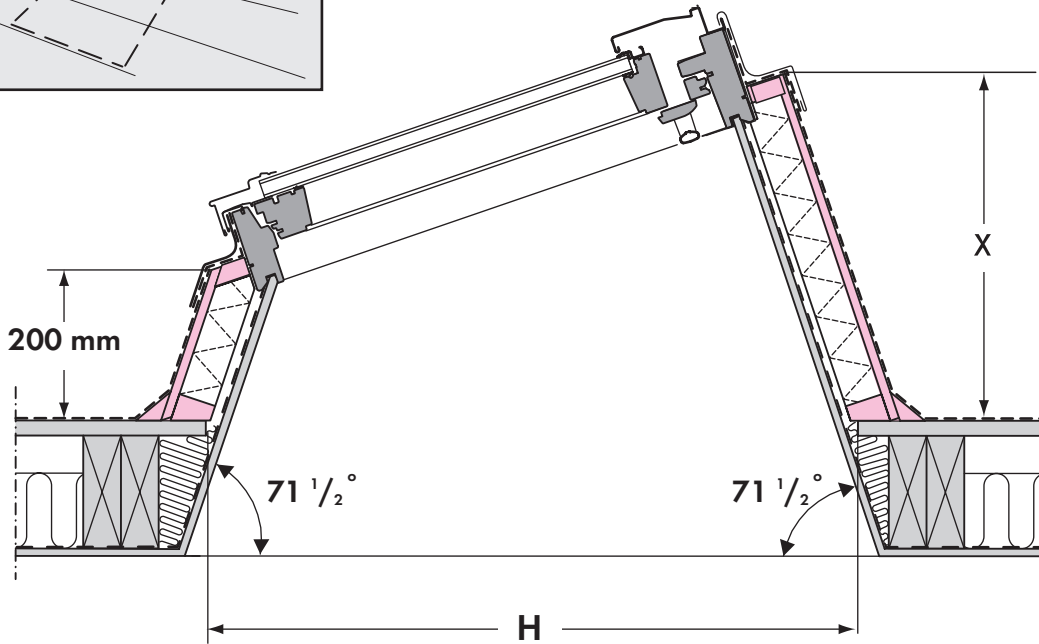

ECX-TF

VELUX®

1a

Flat Roof System			
			
	W mm	H mm	X mm
ECX B04	500	1000	543
ECX C27	600	600	430
ECX C04	600	900	543
ECX M02	800	800	479
ECX M04	800	1000	543
ECX P04	1000	1000	543
ECX S06	1200	1200	606
ECX U10	1400	1500	740

1b

Flat Roof System

	W mm	H mm	X mm
ECX B04	500	1160	543
ECX C27	600	768	430
ECX C04	600	1160	543
ECX M02	800	932	479
ECX M04	800	1160	543
ECX P04	1000	1160	543
ECX S06	1200	1353	606
ECX U10	1400	1802	740