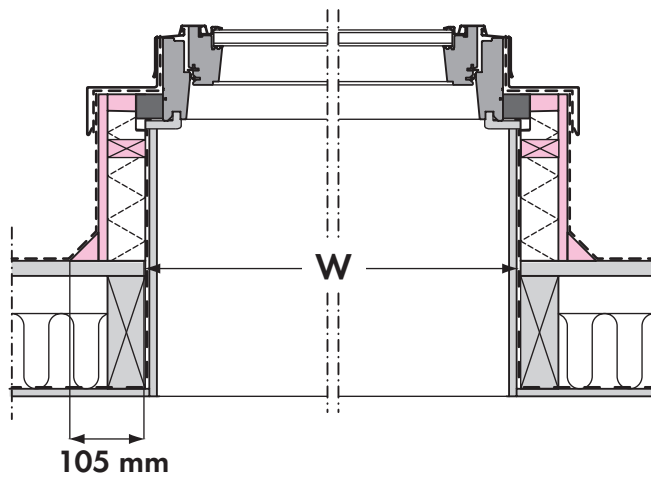

ECX-TF

VELUX®

1a

Flat Roof System			
			
	W mm	H mm	X mm
ECX B04	500	1000	543
ECX C27	600	600	430
ECX C04	600	900	543
ECX M02	800	800	479
ECX M04	800	1000	543
ECX P04	1000	1000	543
ECX S06	1200	1200	606
ECX U10	1400	1500	740

1b

Flat Roof System

	W mm	H mm	X mm
ECX B04	500	1160	543
ECX C27	600	768	430
ECX C04	600	1160	543
ECX M02	800	932	479
ECX M04	800	1160	543
ECX P04	1000	1160	543
ECX S06	1200	1353	606
ECX U10	1400	1802	740