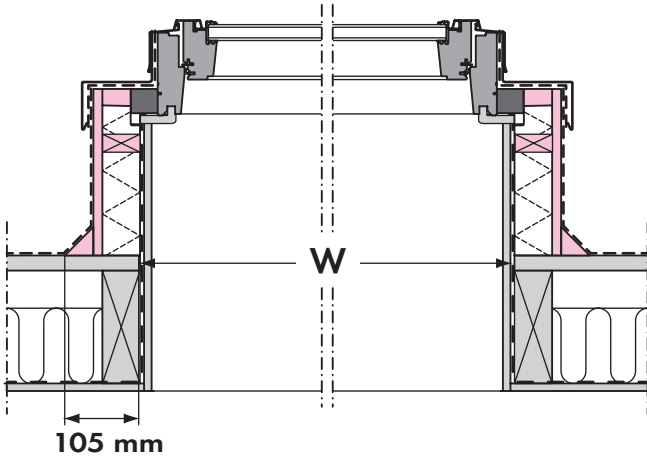

ECX-TF

VELUX®

1a

Flat Roof System			
			
	W mm	H mm	X mm
ECX B04	500	1000	543
ECX C27	600	600	430
ECX C04	600	900	543
ECX M02	800	800	479
ECX M04	800	1000	543
ECX P04	1000	1000	543
ECX S06	1200	1200	606
ECX U10	1400	1500	740

1b

Flat Roof System

	W mm	H mm	X mm
ECX B04	500	1160	543
ECX C27	600	768	430
ECX C04	600	1160	543
ECX M02	800	932	479
ECX M04	800	1160	543
ECX P04	1000	1160	543
ECX S06	1200	1353	606
ECX U10	1400	1802	740