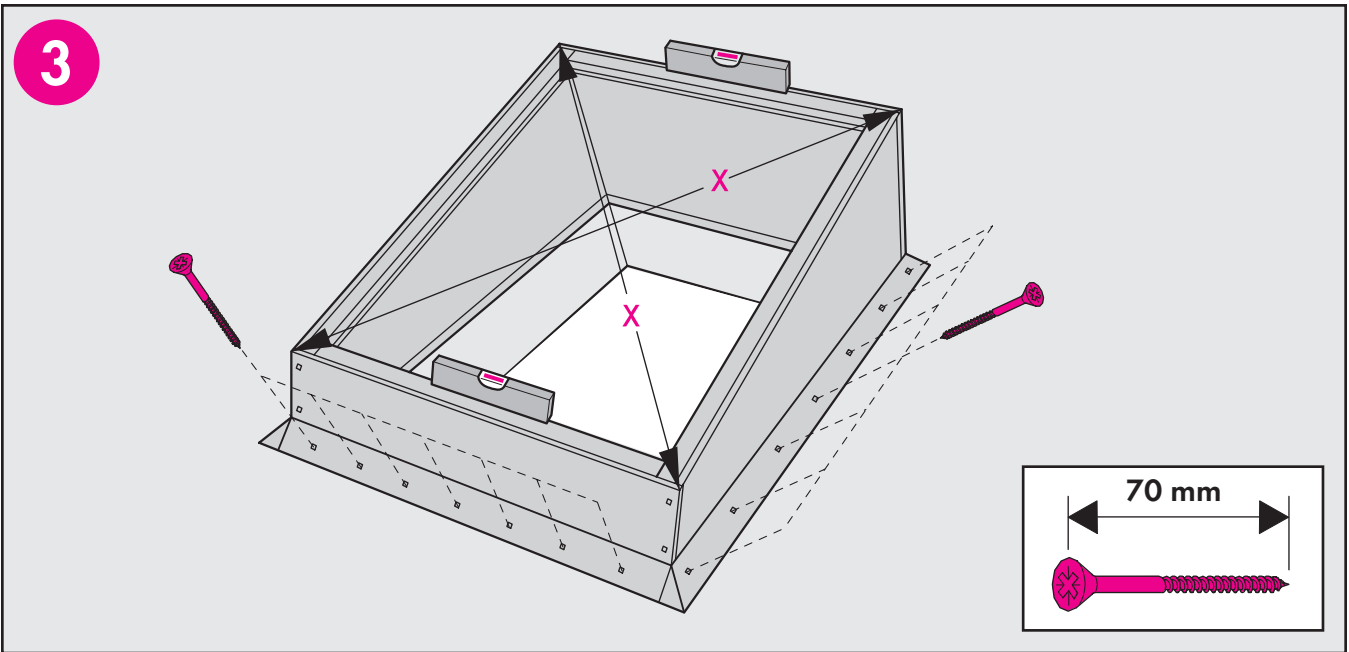

ECX-TF

VELUX®

1a

Flat Roof System			
			
	W mm	H mm	X mm
ECX B04	500	1000	543
ECX C27	600	600	430
ECX C04	600	900	543
ECX M02	800	800	479
ECX M04	800	1000	543
ECX P04	1000	1000	543
ECX S06	1200	1200	606
ECX U10	1400	1500	740

1b

Flat Roof System

	W mm	H mm	X mm
ECX B04	500	1160	543
ECX C27	600	768	430
ECX C04	600	1160	543
ECX M02	800	932	479
ECX M04	800	1160	543
ECX P04	1000	1160	543
ECX S06	1200	1353	606
ECX U10	1400	1802	740