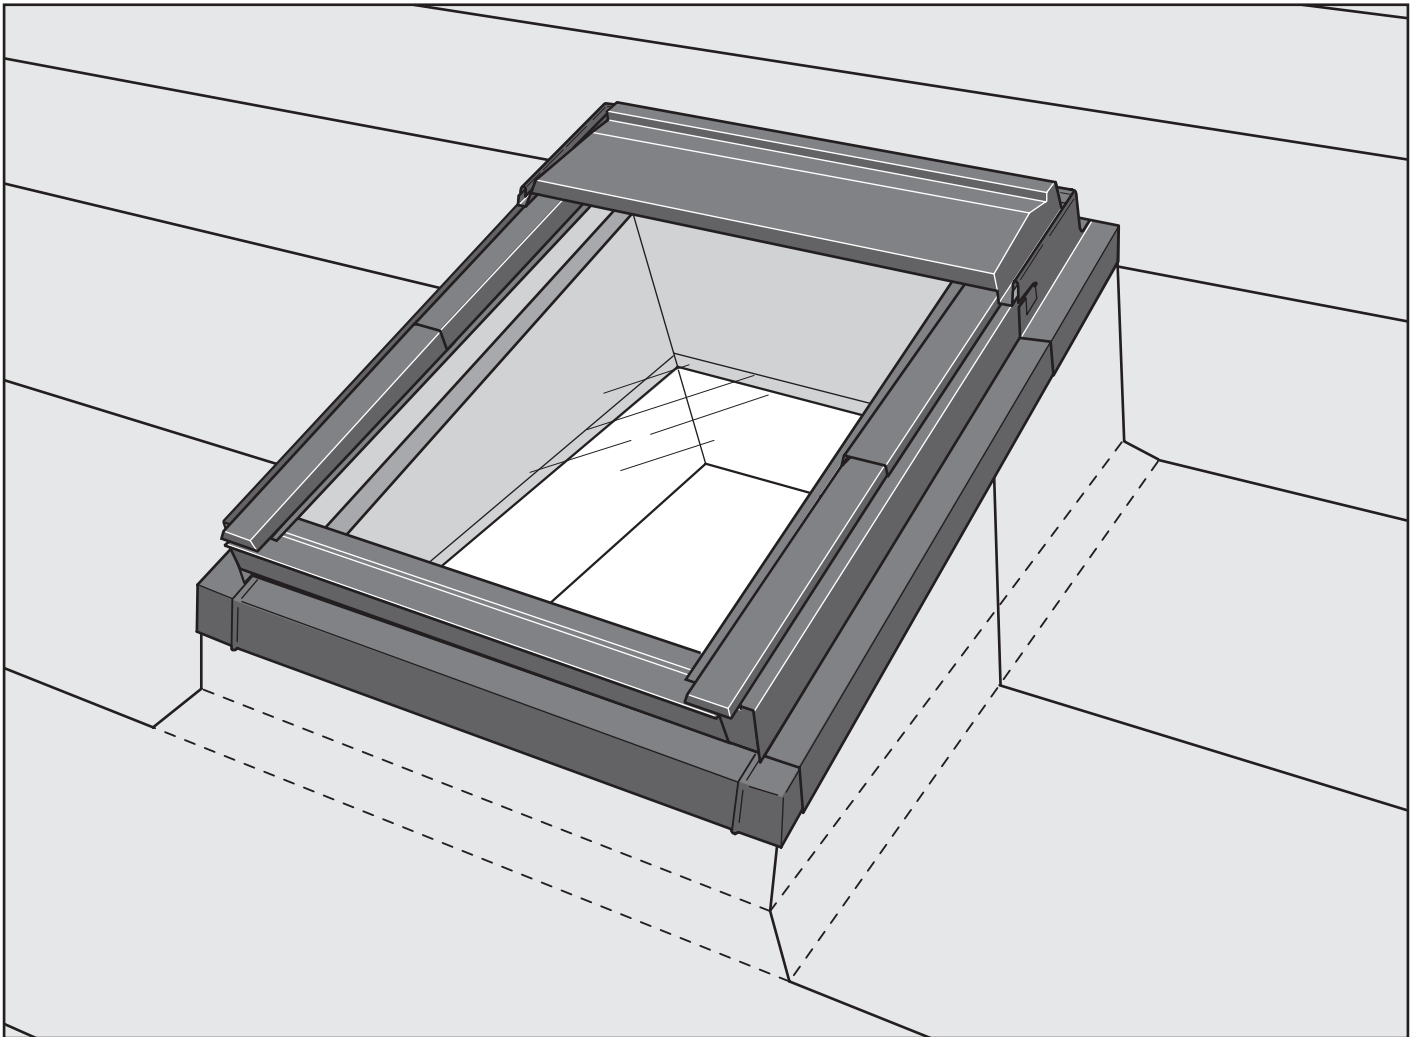

ECX-TF

VELUX®

1a

Flat Roof System			
			
	W mm	H mm	X mm
ECX B04	500	1000	543
ECX C27	600	600	430
ECX C04	600	900	543
ECX M02	800	800	479
ECX M04	800	1000	543
ECX P04	1000	1000	543
ECX S06	1200	1200	606
ECX U10	1400	1500	740

1b

Flat Roof System

	W mm	H mm	X mm
ECX B04	500	1160	543
ECX C27	600	768	430
ECX C04	600	1160	543
ECX M02	800	932	479
ECX M04	800	1160	543
ECX P04	1000	1160	543
ECX S06	1200	1353	606
ECX U10	1400	1802	740