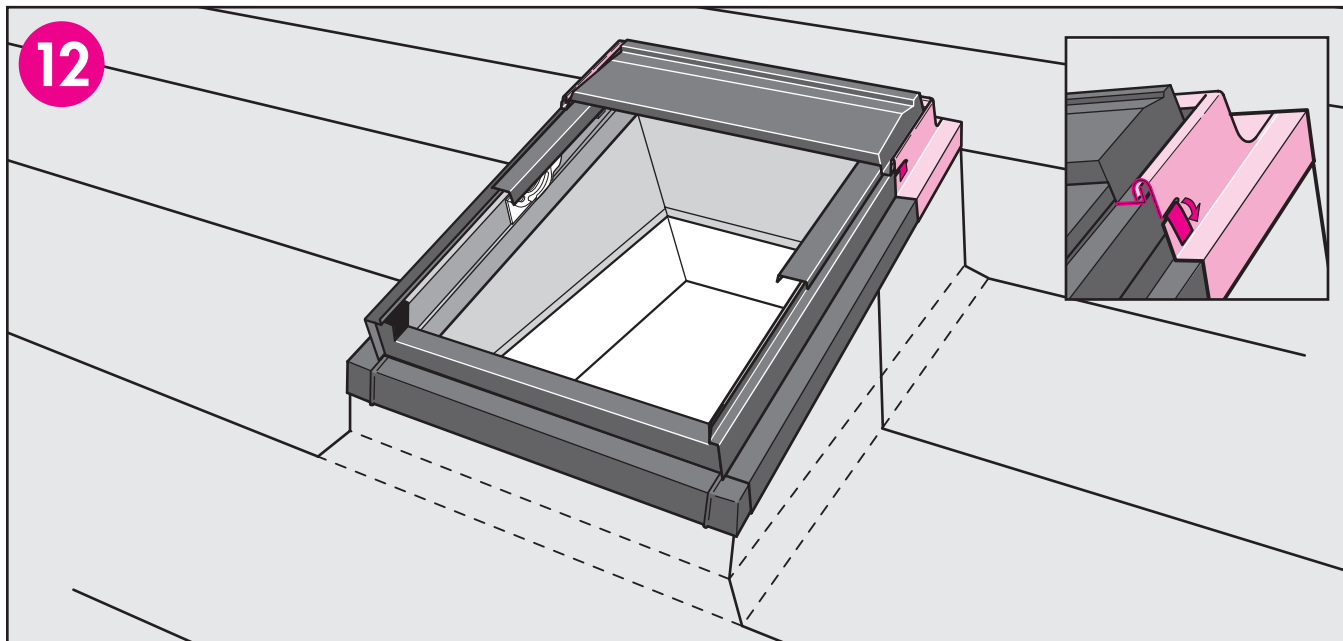

A: VELUX Österreich GmbH
☎ 02245/32 3 50

AUS: VELUX Australia Pty. Ltd.
☎ [02] 9550 3288

B: VELUX Belgium
☎ [010] 42.09.09

BG: VELUX Bulgaria EOOD
☎ 02/955 99 30

BiH: VELUX Bosna i Hercegovina d.o.o.
☎ 033/626 493, 626 494

BY: VELUX Roof Windows
☎ [017] 217 7385

CDN: VELUX Canada Inc.
☎ 1 800 88-VELUX (888-3589)

CH: VELUX Schweiz AG
☎ 062/289 44 44

CHN: VELUX (CHINA) CO. LTD.
☎ 0316-607 27 27

CZ: VELUX Česká republika, s.r.o.
☎ 531 015 511

D: VELUX Deutschland GmbH
☎ 0180-333 33 99

DK: VELUX Danmark A/S
☎ 45 16 45 16

E: VELUX Spain, S.A.
☎ 91 509 71 00

EST: VELUX Eesiti OÜ
☎ 601 1046

F: VELUX France
☎ 0821 02 15 15
0,119€ TTC/min

FIN: VELUX Suomi Oy
☎ 09-887 0520

GB: VELUX Company Ltd.
☎ 0870 380 9593

H: VELUX Magyarország Kft.
☎ [06/1] 436-0530

HR: VELUX Hrvatska d.o.o.
☎ 01/6221 212

I: VELUX Italia s.p.a.
☎ 045/6173666

IRL: VELUX Company Ltd.
☎ 01 816 1616

J: VELUX-Japan Ltd.
☎ 03(3478)81 41

LT: VELUX Lietuva, UAB
☎ (85) 270 91 01

LV: VELUX Latvia SIA
☎ 7 27 77 33

N: VELUX Norge AS
☎ 22 51 06 00

NL: VELUX Nederland B.V.
☎ 030 - 6 629 629

NZ: VELUX New Zealand Ltd.
☎ 0800 650 445

P: VELUX A/S - Sucursal em Portugal
☎ 21 880 00 60

PL: VELUX-POLSKA Sp. z o.o.
☎ [022] 33 77 000 / 33 776 070

RA: VELUX Argentina S.A.
☎ 0 114 711 5666

RCH: VELUX Chile Limitada
☎ 2-231 18 24

RO: VELUX România S.R.L.
☎ 0-8008-83589

RUS: VELUX Russia ZAO
☎ [095] 737 75 20

S: VELUX Svenska AB
☎ 042/144450

SK: VELUX Slovensko, s.r.o.
☎ (02) 60 20 15 00

SLO: VELUX Slovenija d.o.o.
☎ 01 564 14 84

TR: VELUX Çatı Pencereleri Ticareti Limited Şirketi
☎ 0 216 302 54 10

UA: VELUX Ukraina TOV
☎ [044] 490 5703

USA: VELUX America Inc.
☎ 1-800-88-VELUX

YU: VELUX Jugoslavija d.o.o.
☎ 011 3670 468

www.VELUX.com