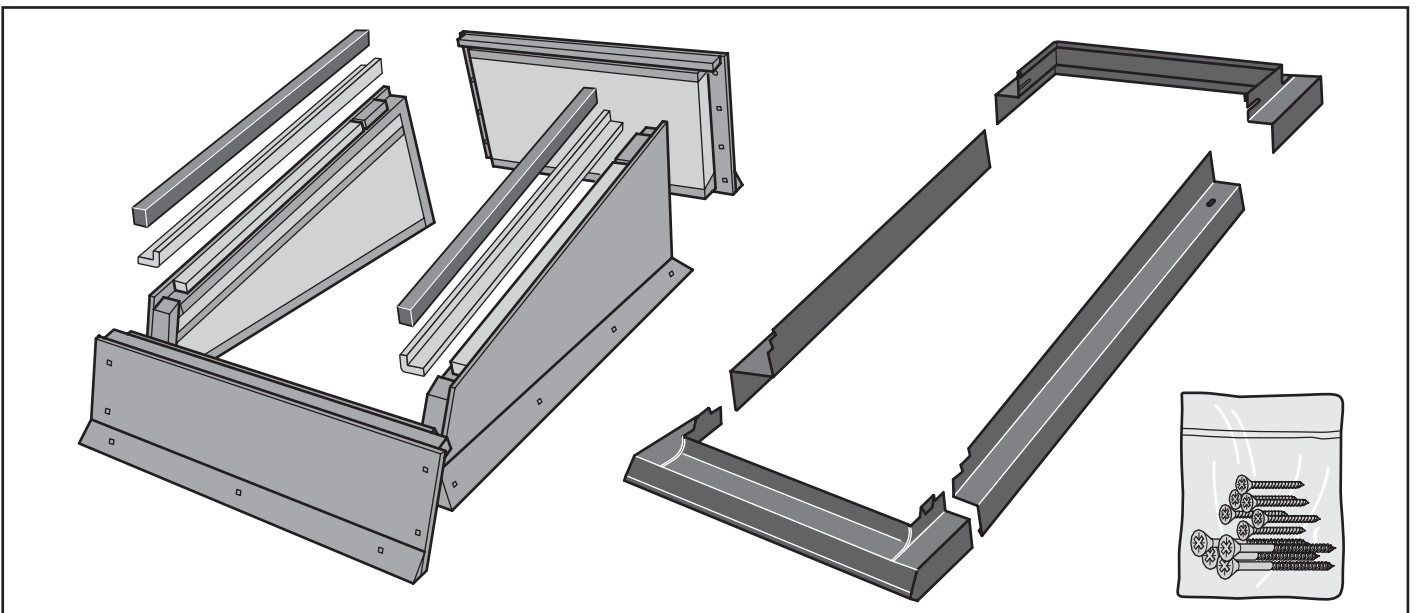

ECX-TF

VELUX®

1a

Flat Roof System			
			
	W mm	H mm	X mm
ECX B04	500	1000	543
ECX C27	600	600	430
ECX C04	600	900	543
ECX M02	800	800	479
ECX M04	800	1000	543
ECX P04	1000	1000	543
ECX S06	1200	1200	606
ECX U10	1400	1500	740

1b

Flat Roof System

	W mm	H mm	X mm
ECX B04	500	1160	543
ECX C27	600	768	430
ECX C04	600	1160	543
ECX M02	800	932	479
ECX M04	800	1160	543
ECX P04	1000	1160	543
ECX S06	1200	1353	606
ECX U10	1400	1802	740