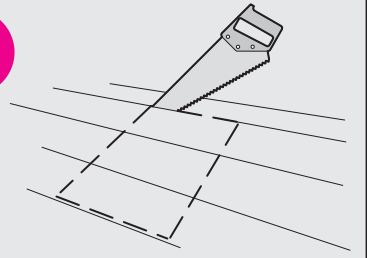

ECX-TF

VELUX®

1a

Flat Roof System			
			
	W mm	H mm	X mm
ECX B04	500	1000	543
ECX C27	600	600	430
ECX C04	600	900	543
ECX M02	800	800	479
ECX M04	800	1000	543
ECX P04	1000	1000	543
ECX S06	1200	1200	606
ECX U10	1400	1500	740

1b

Flat Roof System

	W mm	H mm	X mm
ECX B04	500	1160	543
ECX C27	600	768	430
ECX C04	600	1160	543
ECX M02	800	932	479
ECX M04	800	1160	543
ECX P04	1000	1160	543
ECX S06	1200	1353	606
ECX U10	1400	1802	740