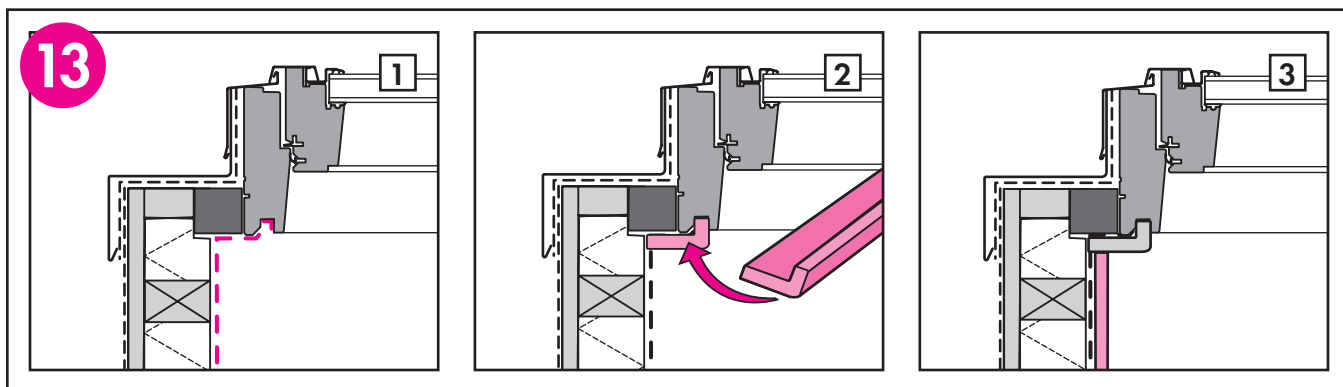

A: VELUX Österreich GmbH
☎ 02245/32 3 50

AUS: VELUX Australia Pty. Ltd.
☎ [02] 9550 3288

B: VELUX Belgium
☎ [010] 42.09.09

BG: VELUX Bulgaria EOOD
☎ 02/955 99 30

BiH: VELUX Bosna i Hercegovina d.o.o.
☎ 033/626 493, 626 494

BY: VELUX Roof Windows
☎ [017] 217 7385

CDN: VELUX Canada Inc.
☎ 1 800 88-VELUX (888-3589)

CH: VELUX Schweiz AG
☎ 062/289 44 44

CHN: VELUX (CHINA) CO. LTD.
☎ 0316-607 27 27

CZ: VELUX Česká republika, s.r.o.
☎ 531 015 511

D: VELUX Deutschland GmbH
☎ 0180-333 33 99

DK: VELUX Danmark A/S
☎ 45 16 45 16

E: VELUX Spain, S.A.
☎ 91 509 71 00

EST: VELUX Eesiti OÜ
☎ 601 1046

F: VELUX France
☎ 0821 02 15 15
0,119€ TTC/min

FIN: VELUX Suomi Oy
☎ 09-887 0520

GB: VELUX Company Ltd.
☎ 0870 380 9593

H: VELUX Magyarország Kft.
☎ [06/1] 436-0530

HR: VELUX Hrvatska d.o.o.
☎ 01/6221 212

I: VELUX Italia s.p.a.
☎ 045/6173666

IRL: VELUX Company Ltd.
☎ 01 816 1616

J: VELUX-Japan Ltd.
☎ 03(3478)81 41

LT: VELUX Lietuva, UAB
☎ (85) 270 91 01

LV: VELUX Latvia SIA
☎ 7 27 77 33

N: VELUX Norge AS
☎ 22 51 06 00

NL: VELUX Nederland B.V.
☎ 030 - 6 629 629

NZ: VELUX New Zealand Ltd.
☎ 0800 650 445

P: VELUX A/S - Sucursal em Portugal
☎ 21 880 00 60

PL: VELUX-POLSKA Sp. z o.o.
☎ [022] 33 77 000 / 33 776 070

RA: VELUX Argentina S.A.
☎ 0 114 711 5666

RCH: VELUX Chile Limitada
☎ 2-231 18 24

RO: VELUX România S.R.L.
☎ 0-8008-83589

RUS: VELUX Russia ZAO
☎ [095] 737 75 20

S: VELUX Svenska AB
☎ 042/144450

SK: VELUX Slovensko, s.r.o.
☎ (02) 60 20 15 00

SLO: VELUX Slovenija d.o.o.
☎ 01 564 14 84

TR: VELUX Çatı Pencereleri Ticareti Limited Şirketi
☎ 0 216 302 54 10

UA: VELUX Ukraina TOV
☎ [044] 490 5703

USA: VELUX America Inc.
☎ 1-800-88-VELUX

YU: VELUX Jugoslavija d.o.o.
☎ 011 3670 468

www.VELUX.com